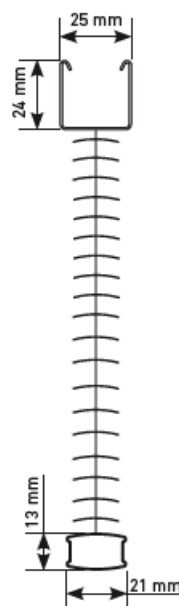

## COMPONENTS

DESCRIPCIÒ DESCRIPTION I DESCRIPTION	CODI REF. I RÉF.	DESCRIPCIÒ DESCRIPTION I DESCRIPTION	CODI REF. I RÉF.
1 Lama d'alumini 25 mm	040028	12 Maquineta per pujar (esquerra o dreta)	040010
2 Lama alumini 16 mm.	040000	13 Suport rodet 25	040013
3 Terminal tancat 25 mm.	040002	14 Vareta eix mitja lluna	040015
4 Botó riell	040007	15 Bombo de 25	040011
5 Capçal 25	040001	16 Tap capçal de 25	040005
6 Suport sostre/paret	040016	17 Tap riell de 25	040006
7 Suport sostre	040017	18 Corda Veneciana 1,4	040004
8 Mecanisme moviment (rotació i vertical)	040008	19 Escaleta	040029
9 Ganxo vareta comandament	040019	20 Igualador corda	040021
10 Vareta comandament	040018	21 Element distanciadore	040030
11 Acabament/terminal vareta i corda.	040020		

SUPORTS

SECCIÓ SUPORT FINESTRA

SUPERIOR

INFERIOR

LAMA 16

LAMA 25

Estor venecià amb mecanisme de cordó i vara, el cordó recull les lamines en un paquet superior mentre que la vara permet bascular les lames per tal d'orientar la llum a gust del usuari .

El capçal de la veneciana es de 25 x 25 mm, el que permet reduir al màxim l'espai de col·locació i de recollida.

Les lames de gran qualitat tenen un espessor 0,21 micres, tan el capçal com el perfil de carrega van lacats a joc amb les lames. Fabricat en material refractari a la calor