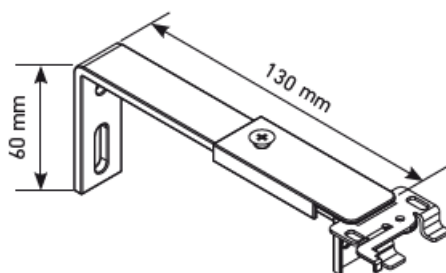

## COMPONENTS

DESCRIPCIÒ DESCRIPTION I DESCRIPTION	CODI REF. I RÉF.	DESCRIPCIÒ DESCRIPTION I DESCRIPTION	CODI REF. I RÉF.
1 Lama d'alumini 25 mm	040028	12 Maquineta per pujar (esquerra o dreta)	040010
2 Lama alumini 16 mm.	040000	13 Suport rodet 25	040013
3 Terminal tancat 25 mm.	040002	14 Vareta eix mitja lluna	040015
4 Botó riell	040007	15 Bombo de 25	040011
5 Capçal 25	040001	16 Tap capçal de 25	040005
6 Suport sostre/paret	040016	17 Tap riell de 25	040006
7 Suport sostre	040017	18 Corda Veneciana 1,4	040004
8 Mecanisme moviment (rotació i vertical)	040008	19 Escaleta	040029
9 Ganxo vareta comandament	040019	20 Igualador corda	040021
10 Vareta comandament	040018	21 Element distanciadore	040030
11 Acabament/terminal vareta i corda.	040020		

El capçal de la veneciana es de 25 x 25 mm, el que permet reduir al màxim l'espai de col·locació i de recollida.

Les lames de gran qualitat tenen un espessor 0,21 micres, tan el capçal com el perfil de carrega van lacats a joc amb les lames. Fabricat en material refractari a la calor