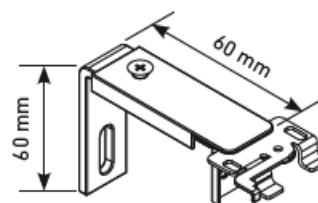

## COMPONENTS

DESCRIPCIÒ DESCRIPTION I DESCRIPTION	CODI REF. I RÉF.	DESCRIPCIÒ DESCRIPTION I DESCRIPTION	CODI REF. I RÉF.
1 Lama d'alumini 25 mm	040028	12 Maquineta per pujar (esquerra o dreta)	040010
2 Lama alumini 16 mm.	040000	13 Suport rodet 25	040013
3 Terminal tancat 25 mm.	040002	14 Vareta eix mitja lluna	040015
4 Botó riell	040007	15 Bombo de 25	040011
5 Capçal 25	040001	16 Tap capçal de 25	040005
6 Suport sostre/paret	040016	17 Tap riell de 25	040006
7 Suport sostre	040017	18 Corda Veneciana 1,4	040004
8 Mecanisme moviment (rotació i vertical)	040008	19 Escaleta	040029
9 Ganxo vareta comandament	040019	20 Igualador corda	040021
10 Vareta comandament	040018	21 Element distanciadore	040030
11 Acabament/terminal vareta i corda.	040020		

El capçal de la veneciana es de 25 x 25 mm, el que permet reduir al màxim l'espai de col·locació i de recollida.

Les lames de gran qualitat tenen un espessor 0,21 micres, tan el capçal com el perfil de carrega van lacats a joc amb les lames. Fabricat en material refractari a la calor