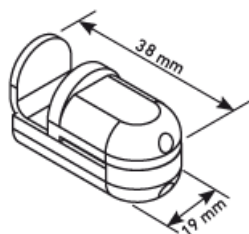

## COMPONENTS

DESCRIPCIÒ DESCRIPTION I DESCRIPTION	CODI REF. I RÉF.	DESCRIPCIÒ DESCRIPTION I DESCRIPTION	CODI REF. I RÉF.
1 Lama d'alumini 25 mm	040028	12 Maquineta per pujar (esquerra o dreta)	040010
2 Lama alumini 16 mm.	040000	13 Suport rodet 25	040013
3 Terminal tancat 25 mm.	040002	14 Vareta eix mitja lluna	040015
4 Botó riell	040007	15 Bombo de 25	040011
5 Capçal 25	040001	16 Tap capçal de 25	040005
6 Suport sostre/paret	040016	17 Tap riell de 25	040006
7 Suport sostre	040017	18 Corda Veneciana 1,4	040004
8 Mecanisme moviment (rotació i vertical)	040008	19 Escaleta	040029
9 Ganxo vareta comandament	040019	20 Igualador corda	040021
10 Vareta comandament	040018	21 Element distanciadore	040030
11 Acabament/terminal vareta i corda.	040020		

SUPORTS

SECCIÓ SUPORT FINESTRA

SUPERIOR

INFERIOR

LAMA 16

LAMA 25

Estor venecià amb mecanisme de cordó i vara, el cordó recull les lamines en un paquet superior mentre que la vara permet bascular les lames per tal d'orientar la llum a gust del usuari .

El capçal de la veneciana es de 25 x 25 mm, el que permet reduir al màxim l'espai de col·locació i de recollida.

Les lames de gran qualitat tenen un espessor 0,21 micres, tan el capçal com el perfil de carrega van lacats a joc amb les lames. Fabricat en material refractari a la calor