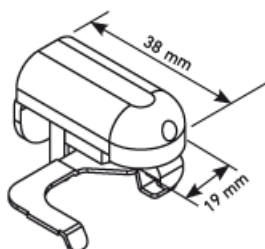

## COMPONENTS

DESCRIPCIÒ DESCRIPTION I DESCRIPTION	CODI REF. I RÉF.	DESCRIPCIÒ DESCRIPTION I DESCRIPTION	CODI REF. I RÉF.
1 Lama d'alumini 25 mm	040028	12 Maquineta per pujar (esquerra o dreta)	040010
2 Lama alumini 16 mm.	040000	13 Suport rodet 25	040013
3 Terminal tancat 25 mm.	040002	14 Vareta eix mitja lluna	040015
4 Botó riell	040007	15 Bombo de 25	040011
5 Capçal 25	040001	16 Tap capçal de 25	040005
6 Suport sostre/paret	040016	17 Tap riell de 25	040006
7 Suport sostre	040017	18 Corda Veneciana 1,4	040004
8 Mecanisme moviment (rotació i vertical)	040008	19 Escaleta	040029
9 Ganxo vareta comandament	040019	20 Igualador corda	040021
10 Vareta comandament	040018	21 Element distanciadore	040030
11 Acabament/terminal vareta i corda.	040020		

SUPORTS

SECCIÓ SUPORT FINESTRA

SUPERIOR

INFERIOR

LAMA 16

LAMA 25

Estor venecià amb mecanisme de cordó i vara, el cordó recull les lamines en un paquet superior mentre que la vara permet bascular les lames per tal d'orientar la llum a gust del usuari .

El capçal de la veneciana es de 25 x 25 mm, el que permet reduir al màxim l'espai de col·locació i de recollida.

Les lames de gran qualitat tenen un espessor 0,21 micres, tan el capçal com el perfil de carrega van lacats a joc amb les lames. Fabricat en material refractari a la calor