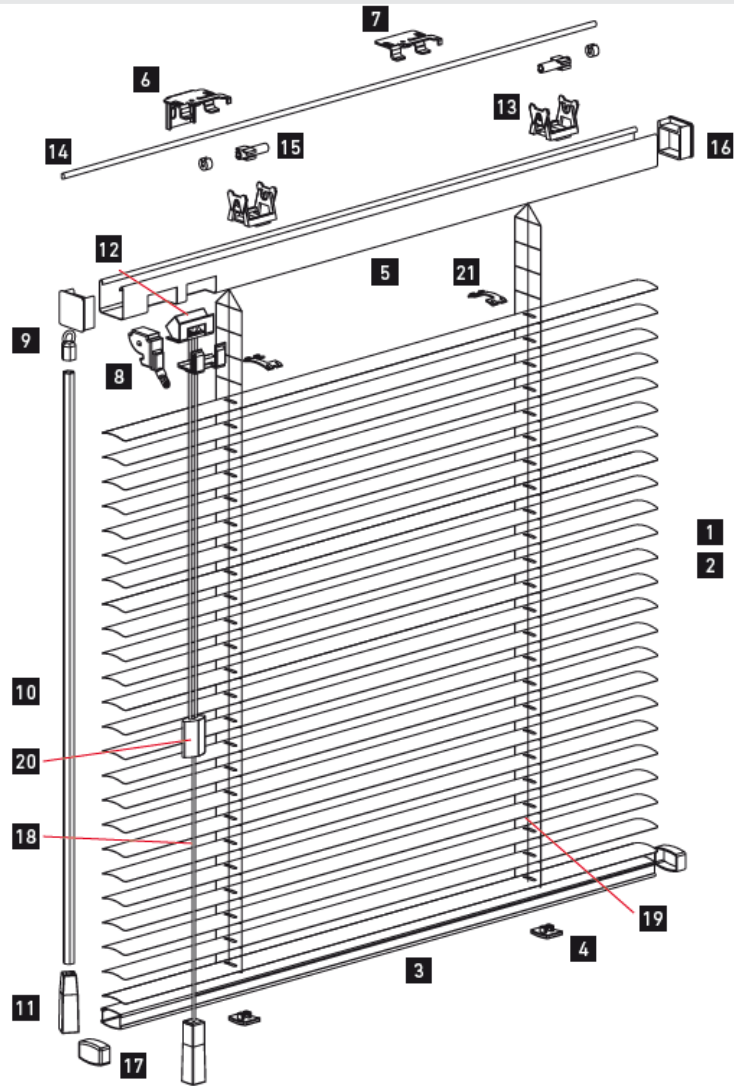

## COMPONENTS

DESCRIPCIÒ DESCRIPTION I DESCRIPTION	CODI REF. I RÉF.	DESCRIPCIÒ DESCRIPTION I DESCRIPTION	CODI REF. I RÉF.
1 Lama d'alumini 25 mm	040028	12 Maquineta per pujar (esquerra o dreta)	040010
2 Lama alumini 16 mm.	040000	13 Suport rodet 25	040013
3 Terminal tancat 25 mm.	040002	14 Vareta eix mitja lluna	040015
4 Botó riell	040007	15 Bombo de 25	040011
5 Capçal 25	040001	16 Tap capçal de 25	040005
6 Suport sostre/paret	040016	17 Tap riell de 25	040006
7 Suport sostre	040017	18 Corda Veneciana 1,4	040004
8 Mecanisme moviment (rotació i vertical)	040008	19 Escaleta	040029
9 Ganxo vareta comandament	040019	20 Igualador corda	040021
10 Vareta comandament	040018	21 Element distanciadore	040030
11 Acabament/terminal vareta i corda.	040020		

SUPORTS

SECCIÓ SUPORT FINESTRA

SUPERIOR

INFERIOR

LAMA 16

LAMA 25

Estor venecià amb mecanisme de cordó i vara, el cordó recull les lamines en un paquet superior mentre que la vara permet bascular les lames per tal d'orientar la llum a gust del usuari .

El capçal de la veneciana es de 25 x 25 mm, el que permet reduir al màxim l'espai de col·locació i de recollida.

Les lames de gran qualitat tenen un espessor 0,21 micres, tan el capçal com el perfil de carrega van lacats a joc amb les lames. Fabricat en material refractari a la calor