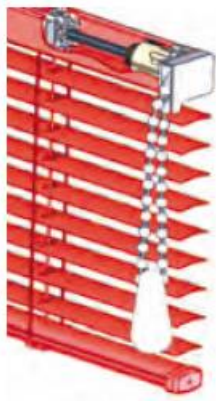

## COMPONENTS

DESCRIPCIÒ DESCRIPTION I DESCRIPTION	CODI REF. I RÉF.	DESCRIPCIÒ DESCRIPTION I DESCRIPTION	CODI REF. I RÉF.
1 Lama d'alumini 25 mm	040028	12 Maquineta per pujar (esquerra o dreta)	040010
2 Lama alumini 16 mm.	040000	13 Suport rodet 25	040013
3 Terminal tancat 25 mm.	040002	14 Vareta eix mitja lluna	040015
4 Botó riell	040007	15 Bombo de 25	040011
5 Capçal 25	040001	16 Tap capçal de 25	040005
6 Suport sostre/paret	040016	17 Tap riell de 25	040006
7 Suport sostre	040017	18 Corda Veneciana 1,4	040004
8 Mecanisme moviment (rotació i vertical)	040008	19 Escaleta	040029
9 Ganxo vareta comandament	040019	20 Igualador corda	040021
10 Vareta comandament	040018	21 Element distanciadore	040030
11 Acabament/terminal vareta i corda.	040020		

SUPORTS

SECCIÓ SUPORT FINESTRA

SUPERIOR

INFERIOR

LAMA 16

LAMA 25

Estor venecià amb mecanisme de cordó i vara, el cordó recull les lamines en un paquet superior mentre que la vara permet bascular les lames per tal d'orientar la llum a gust del usuari .

El capçal de la veneciana es de 25 x 25 mm, el que permet reduir al màxim l'espai de col·locació i de recollida.

Les lames de gran qualitat tenen un espessor 0,21 micres, tan el capçal com el perfil de carrega van lacats a joc amb les lames. Fabricat en material refractari a la calor

Fabricació a mida

Monocomandament cadeneta

subjecció final

guiada a cable

(grada i eleva)

comandament botó entre vidres  
(només grada)

COLORES DISPONIBLES EN LAMAS DE 16 X 25 MM

comandament vareta flexible  
entre vidres  
(grada i eleva)