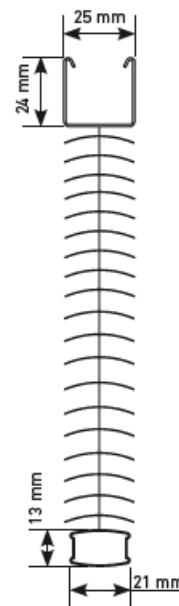

## COMPONENTS

DESCRIPCIÒ DESCRIPTION I DESCRIPTION	CODI REF. I RÉF.	DESCRIPCIÒ DESCRIPTION I DESCRIPTION	CODI REF. I RÉF.
1 Lama d'alumini 25 mm	040028	12 Maquineta per pujar (esquerra o dreta)	040010
2 Lama alumini 16 mm.	040000	13 Suport rodet 25	040013
3 Terminal tancat 25 mm.	040002	14 Vareta eix mitja lluna	040015
4 Botó riell	040007	15 Bombo de 25	040011
5 Capçal 25	040001	16 Tap capçal de 25	040005
6 Suport sostre/paret	040016	17 Tap riell de 25	040006
7 Suport sostre	040017	18 Corda Veneciana 1,4	040004
8 Mecanisme moviment (rotació i vertical)	040008	19 Escaleta	040029
9 Ganxo vareta comandament	040019	20 Igualador corda	040021
10 Vareta comandament	040018	21 Element distanciadore	040030
11 Acabament/terminal vareta i corda.	040020		

SUPORTS

SECCIÓ SUPORT FINESTRA

SUPERIOR

INFERIOR

LAMA 16

LAMA 25

Estor venecià amb mecanisme de cordó i vara, el cordó recull les lamines en un paquet superior mentre que la vara permet bascular les lames per tal d'orientar la llum a gust del usuari .

El capçal de la veneciana es de 25 x 25 mm, el que permet reduir al màxim l'espai de col·locació i de recollida.

Les lames de gran qualitat tenen un espessor 0,21 micres, tan el capçal com el perfil de carrega van lacats a joc amb les lames. Fabricat en material refractari a la calor