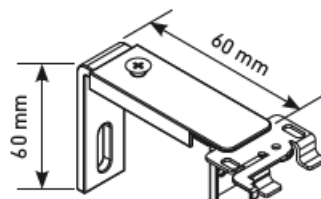

VENECIANA D'ALUMINI

PREU PVP : 50,00 €/m² (I.V.A. exclòs)

COMPONENTS

DESCRIPCIÓ
DESCRIPTION I DESCRIPTION

CODI
REF. I RÉF.

DESCRIPCIÓ
DESCRIPTION I DESCRIPTION

CODI
REF. I RÉF.

1	Lama d'alumini 25 mm	040028	12	Maquineta per pujar (esquerra o dreta)	040010
2	Lama alumini 16 mm.	040000	13	Suport rodet 25	040013
3	Terminal tancat 25 mm.	040002	14	Vareta eix mitja lluna	040015
4	Botó riell	040007	15	Bombo de 25	040011
5	Capçal 25	040001	16	Tap capçal de 25	040005
6	Suport sostre/paret	040016	17	Tap riell de 25	040006
7	Suport sostre	040017	18	Corda Veneciana 1,4	040004
8	Mecanisme moviment (rotació i vertical)	040008	19	Escaleta	040029
9	Ganxo vareta comandament	040019	20	Igualador corda	040021
10	Vareta comandament	040018	21	Element distanciador	040030

ESQUADRES

SUPPORTS

SECCIÓ SUPORT FINESTRA

SUPERIOR

INFERIOR

LAMA 16

LAMA 25

Estor venecià amb mecanisme de cordó i vara, el cordó recull les lamines en un paquet superior mentre que la vara permet bascular les lames per tal d'orientar la llum a gust del usuari .

El capçal de la veneciana es de 25 x 25 mm, el que permet reduir al màxim l'espai de col·locació i de recollida.

Les lames de gran qualitat tenen un espessor 0,21 micres, tan el capçal com el perfil de carrega van lacats a joc amb les lames. Fabricat en material refractari a la calor