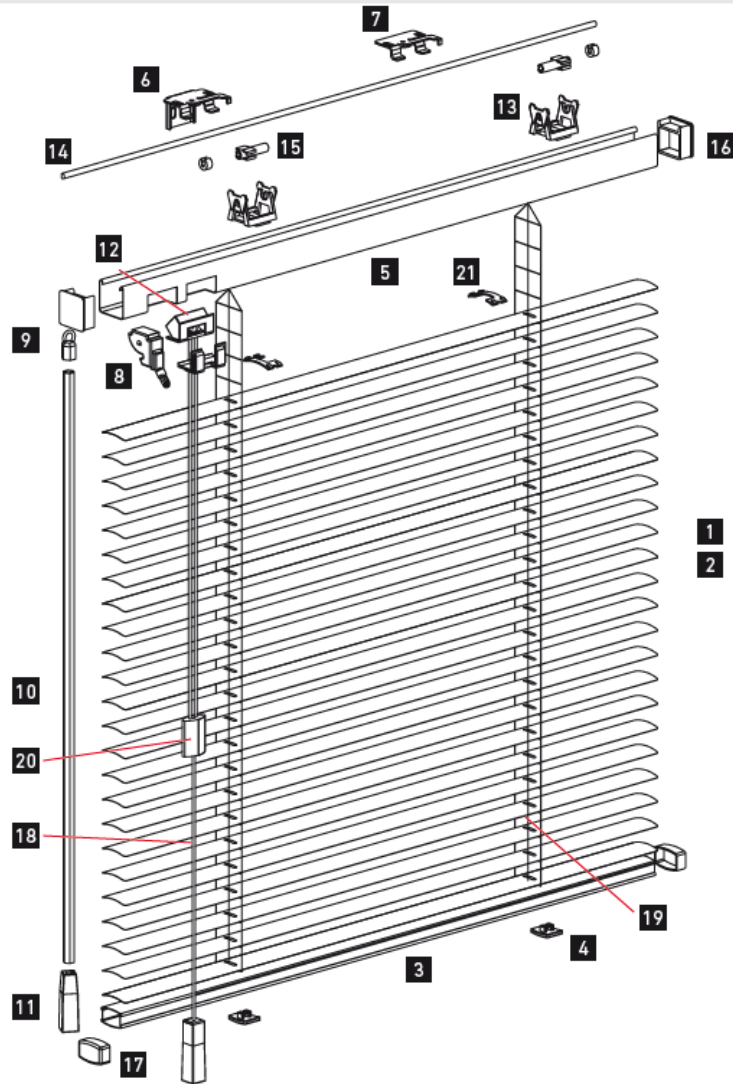

VENECIANA D'ALUMINI

PREU PVP : 50,00 €/m² (I.V.A. exclòs)

COMPONENTS

DESCRIPCIÓ
DESCRIPTION I DESCRIPTION

CODI
REF. I RÉF.

DESCRIPCIÓ
DESCRIPTION I DESCRIPTION

CODI
REF. I RÉF.

1	Lama d'alumini 25 mm	040028	12	Maquineta per pujar (esquerra o dreta)	040010
2	Lama alumini 16 mm.	040000	13	Suport rodet 25	040013
3	Terminal tancat 25 mm.	040002	14	Vareta eix mitja lluna	040015
4	Botó riell	040007	15	Bombo de 25	040011
5	Capçal 25	040001	16	Tap capçal de 25	040005
6	Suport sostre/paret	040016	17	Tap riell de 25	040006
7	Suport sostre	040017	18	Corda Veneciana 1,4	040004
8	Mecanisme moviment (rotació i vertical)	040008	19	Escaleta	040029
9	Ganxo vareta comandament	040019	20	Igualador corda	040021
10	Vareta comandament	040018	21	Element distanciador	040030

ESQUADRES

SUPPORTS

SECCIÓ SUPORT FINESTRA

SUPERIOR

INFERIOR

LAMA 16

LAMA 25

Estor venecià amb mecanisme de cordó i vara, el cordó recull les lamines en un paquet superior mentre que la vara permet bascular les lames per tal d'orientar la llum a gust del usuari .

El capçal de la veneciana es de 25 x 25 mm, el que permet reduir al màxim l'espai de col·locació i de recollida.

Les lames de gran qualitat tenen un espessor 0,21 micres, tan el capçal com el perfil de carrega van lacats a joc amb les lames. Fabricat en material refractari a la calor