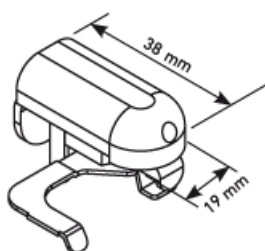

VENECIANA D'ALUMINI

PREU PVP : 50,00 €/m² (I.V.A. exclòs)

COMPONENTS

DESCRIPCIÓ
DESCRIPTION I DESCRIPTION

CODI
REF. I RÉF.

DESCRIPCIÓ
DESCRIPTION I DESCRIPTION

CODI
REF. I RÉF.

1	Lama d'alumini 25 mm	040028	12	Maquineta per pujar (esquerra o dreta)	040010
2	Lama alumini 16 mm.	040000	13	Suport rodet 25	040013
3	Terminal tancat 25 mm.	040002	14	Vareta eix mitja lluna	040015
4	Botó riell	040007	15	Bombo de 25	040011
5	Capçal 25	040001	16	Tap capçal de 25	040005
6	Suport sostre/paret	040016	17	Tap riell de 25	040006
7	Suport sostre	040017	18	Corda Veneciana 1,4	040004
8	Mecanisme moviment (rotació i vertical)	040008	19	Escaleta	040029
9	Ganxo vareta comandament	040019	20	Igualador corda	040021
10	Vareta comandament	040018	21	Element distanciador	040030

ESQUADRES

SUPPORTS

SECCIÓ SUPORT FINESTRA

SUPERIOR

INFERIOR

LAMA 16

LAMA 25

Estor venecià amb mecanisme de cordó i vara, el cordó recull les lamines en un paquet superior mentre que la vara permet bascular les lames per tal d'orientar la llum a gust del usuari .

El capçal de la veneciana es de 25 x 25 mm, el que permet reduir al màxim l'espai de col·locació i de recollida.

Les lames de gran qualitat tenen un espessor 0,21 micres, tan el capçal com el perfil de carrega van lacats a joc amb les lames. Fabricat en material refractari a la calor