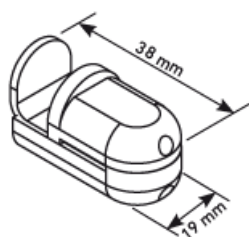

VENECIANA D'ALUMINI

PREU PVP : 50,00 €/m² (I.V.A. exclòs)

COMPONENTS

DESCRIPCIÓ
DESCRIPTION I DESCRIPTION

CODI
REF. I RÉF.

DESCRIPCIÓ
DESCRIPTION I DESCRIPTION

CODI
REF. I RÉF.

1	Lama d'alumini 25 mm	040028	12	Maquineta per pujar (esquerra o dreta)	040010
2	Lama alumini 16 mm.	040000	13	Suport rodet 25	040013
3	Terminal tancat 25 mm.	040002	14	Vareta eix mitja lluna	040015
4	Botó riell	040007	15	Bombo de 25	040011
5	Capçal 25	040001	16	Tap capçal de 25	040005
6	Suport sostre/paret	040016	17	Tap riell de 25	040006
7	Suport sostre	040017	18	Corda Veneciana 1,4	040004
8	Mecanisme moviment (rotació i vertical)	040008	19	Escaleta	040029
9	Ganxo vareta comandament	040019	20	Igualador corda	040021
10	Vareta comandament	040018	21	Element distanciador	040030

ESQUADRES

SUPPORTS

SECCIÓ SUPORT FINESTRA

SUPERIOR

INFERIOR

LAMA 16

LAMA 25

Estor venecià amb mecanisme de cordó i vara, el cordó recull les lamines en un paquet superior mentre que la vara permet bascular les lames per tal d'orientar la llum a gust del usuari .

El capçal de la veneciana es de 25 x 25 mm, el que permet reduir al màxim l'espai de col·locació i de recollida.

Les lames de gran qualitat tenen un espessor 0,21 micres, tan el capçal com el perfil de carrega van lacats a joc amb les lames. Fabricat en material refractari a la calor