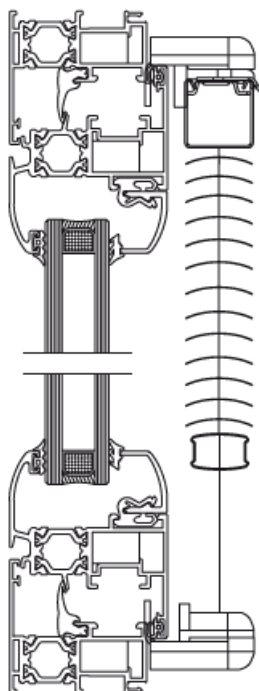

VENECIANA D'ALUMINI

PREU PVP : 50,00 €/m² (I.V.A. exclòs)

COMPONENTS

DESCRIPCIÓ
DESCRIPTION I DESCRIPTION

CODI
REF. I RÉF.

DESCRIPCIÓ
DESCRIPTION I DESCRIPTION

CODI
REF. I RÉF.

1	Lama d'alumini 25 mm	040028	12	Maquineta per pujar (esquerra o dreta)	040010
2	Lama alumini 16 mm.	040000	13	Suport rodet 25	040013
3	Terminal tancat 25 mm.	040002	14	Vareta eix mitja lluna	040015
4	Botó riell	040007	15	Bombo de 25	040011
5	Capçal 25	040001	16	Tap capçal de 25	040005
6	Suport sostre/paret	040016	17	Tap riell de 25	040006
7	Suport sostre	040017	18	Corda Veneciana 1,4	040004
8	Mecanisme moviment (rotació i vertical)	040008	19	Escaleta	040029
9	Ganxo vareta comandament	040019	20	Igualador corda	040021
10	Vareta comandament	040018	21	Element distanciador	040030

ESQUADRES

SUPPORTS

SECCIÓ SUPORT FINESTRA

SUPERIOR

INFERIOR

LAMA 16

LAMA 25

Estor venecià amb mecanisme de cordó i vara, el cordó recull les lamines en un paquet superior mentre que la vara permet bascular les lames per tal d'orientar la llum a gust del usuari .

El capçal de la veneciana es de 25 x 25 mm, el que permet reduir al màxim l'espai de col·locació i de recollida.

Les lames de gran qualitat tenen un espessor 0,21 micres, tan el capçal com el perfil de carrega van lacats a joc amb les lames. Fabricat en material refractari a la calor