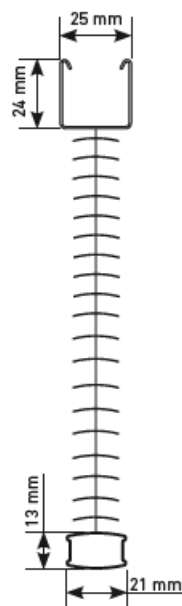

VENECIANA D'ALUMINI

PREU PVP : 50,00 €/m² (I.V.A. exclòs)

COMPONENTS

DESCRIPCIÓ
DESCRIPTION I DESCRIPTION

CODI
REF. I RÉF.

DESCRIPCIÓ
DESCRIPTION I DESCRIPTION

CODI
REF. I RÉF.

1	Lama d'alumini 25 mm	040028	12	Maquineta per pujar (esquerra o dreta)	040010
2	Lama alumini 16 mm.	040000	13	Suport rodet 25	040013
3	Terminal tancat 25 mm.	040002	14	Vareta eix mitja lluna	040015
4	Botó riell	040007	15	Bombo de 25	040011
5	Capçal 25	040001	16	Tap capçal de 25	040005
6	Suport sostre/paret	040016	17	Tap riell de 25	040006
7	Suport sostre	040017	18	Corda Veneciana 1,4	040004
8	Mecanisme moviment (rotació i vertical)	040008	19	Escaleta	040029
9	Ganxo vareta comandament	040019	20	Igualador corda	040021
10	Vareta comandament	040018	21	Element distanciador	040030

ESQUADRES

SUPPORTS

SECCIÓ SUPORT FINESTRA

SUPERIOR

INFERIOR

LAMA 16

LAMA 25

Estor venecià amb mecanisme de cordó i vara, el cordó recull les lamines en un paquet superior mentre que la vara permet bascular les lames per tal d'orientar la llum a gust del usuari .

El capçal de la veneciana es de 25 x 25 mm, el que permet reduir al màxim l'espai de col·locació i de recollida.

Les lames de gran qualitat tenen un espessor 0,21 micres, tan el capçal com el perfil de carrega van lacats a joc amb les lames. Fabricat en material refractari a la calor

Fabricació a mida

MODELS

Monocomandament cadeneta

subjecció final

guiada a cable

(gradua i eleva)

comandament botó entre vidres
(només gradua)

COLORES DISPONIBLES EN LAMAS DE 16 X 25 MM