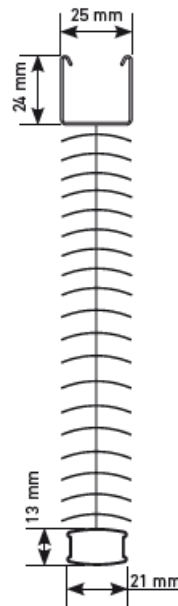

VENECIANA D'ALUMINI

PREU PVP : 50,00 €/m² (I.V.A. exclòs)

COMPONENTS

DESCRIPCIÓ
DESCRIPTION I DESCRIPTION

CODI
REF. I RÉF.

DESCRIPCIÓ
DESCRIPTION I DESCRIPTION

CODI
REF. I RÉF.

1	Lama d'alumini 25 mm	040028	12	Maquineta per pujar (esquerra o dreta)	040010
2	Lama alumini 16 mm.	040000	13	Suport rodet 25	040013
3	Terminal tancat 25 mm.	040002	14	Vareta eix mitja lluna	040015
4	Botó riell	040007	15	Bombo de 25	040011
5	Capçal 25	040001	16	Tap capçal de 25	040005
6	Suport sostre/paret	040016	17	Tap riell de 25	040006
7	Suport sostre	040017	18	Corda Veneciana 1,4	040004
8	Mecanisme moviment (rotació i vertical)	040008	19	Escaleta	040029
9	Ganxo vareta comandament	040019	20	Igualador corda	040021
10	Vareta comandament	040018	21	Element distanciador	040030

ESQUADRES

SUPPORTS

SECCIÓ SUPORT FINESTRA

SUPERIOR

INFERIOR

LAMA 16

LAMA 25

Estor venecià amb mecanisme de cordó i vara, el cordó recull les lamines en un paquet superior mentre que la vara permet bascular les lames per tal d'orientar la llum a gust del usuari .

El capçal de la veneciana es de 25 x 25 mm, el que permet reduir al màxim l'espai de col·locació i de recollida.

Les lames de gran qualitat tenen un espessor 0,21 micres, tan el capçal com el perfil de carrega van lacats a joc amb les lames. Fabricat en material refractari a la calor

Fabricació a mida

MODELS

Monocomandament cadeneta

subjecció final

guiada a cable

(gradua i eleva)

comandament botó entre vidres
(només gradua)

COLORES DISPONIBLES EN LAMAS DE 16 X 25 MM