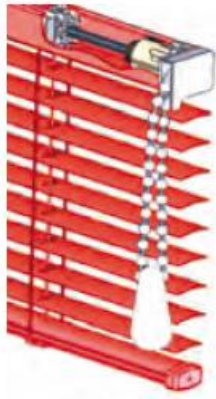

VENECIANA D'ALUMINI

PREU PVP : 50,00 €/m² (I.V.A. exclòs)

COMPONENTS

DESCRIPCIÓ
DESCRIPTION I DESCRIPTION

CODI
REF. I RÉF.

DESCRIPCIÓ
DESCRIPTION I DESCRIPTION

CODI
REF. I RÉF.

1	Lama d'alumini 25 mm	040028	12	Maquineta per pujar (esquerra o dreta)	040010
2	Lama alumini 16 mm.	040000	13	Suport rodet 25	040013
3	Terminal tancat 25 mm.	040002	14	Vareta eix mitja lluna	040015
4	Botó riell	040007	15	Bombo de 25	040011
5	Capçal 25	040001	16	Tap capçal de 25	040005
6	Suport sostre/paret	040016	17	Tap riell de 25	040006
7	Suport sostre	040017	18	Corda Veneciana 1,4	040004
8	Mecanisme moviment (rotació i vertical)	040008	19	Escaleta	040029
9	Ganxo vareta comandament	040019	20	Igualador corda	040021
10	Vareta comandament	040018	21	Element distanciador	040030

ESQUADRES

SUPPORTS

SECCIÓ SUPORT FINESTRA

SUPERIOR

INFERIOR

LAMA 16

LAMA 25

Estor venecià amb mecanisme de cordó i vara, el cordó recull les lamines en un paquet superior mentre que la vara permet bascular les lames per tal d'orientar la llum a gust del usuari .

El capçal de la veneciana es de 25 x 25 mm, el que permet reduir al màxim l'espai de col·locació i de recollida.

Les lames de gran qualitat tenen un espessor 0,21 micres, tan el capçal com el perfil de carrega van lacats a joc amb les lames. Fabricat en material refractari a la calor

Fabricació a mida

MODELS

Monocomandament cadeneta

subjecció final

guiada a cable

(gradua i eleva)

comandament botó entre vidres
(només gradua)

COLORES DISPONIBLES EN LAMAS DE 16 X 25 MM