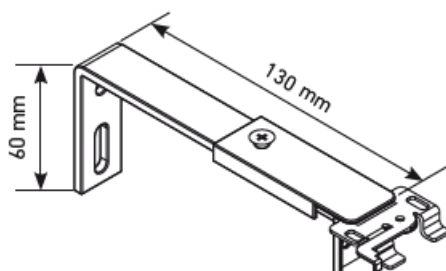

VENECIANA D'ALUMINI

PREU PVP : 50,00 €/m² (I.V.A. exclòs)

COMPONENTS

DESCRIPCIÓ
DESCRIPTION I DESCRIPTION

CODI
REF. I RÉF.

DESCRIPCIÓ
DESCRIPTION I DESCRIPTION

CODI
REF. I RÉF.

1	Lama d'alumini 25 mm	040028	12	Maquineta per pujar (esquerra o dreta)	040010
2	Lama alumini 16 mm.	040000	13	Suport rodet 25	040013
3	Terminal tancat 25 mm.	040002	14	Vareta eix mitja lluna	040015
4	Botó riell	040007	15	Bombo de 25	040011
5	Capçal 25	040001	16	Tap capçal de 25	040005
6	Suport sostre/paret	040016	17	Tap riell de 25	040006
7	Suport sostre	040017	18	Corda Veneciana 1,4	040004
8	Mecanisme moviment (rotació i vertical)	040008	19	Escaleta	040029
9	Ganxo vareta comandament	040019	20	Igualador corda	040021
10	Vareta comandament	040018	21	Element distanciador	040030

ESQUADRES

SUPPORTS

SECCIÓ SUPORT FINESTRA

SUPERIOR

INFERIOR

LAMA 16

LAMA 25

Estor venecià amb mecanisme de cordó i vara, el cordó recull les lamines en un paquet superior mentre que la vara permet bascular les lames per tal d'orientar la llum a gust del usuari .

El capçal de la veneciana es de 25 x 25 mm, el que permet reduir al màxim l'espai de col·locació i de recollida.

Les lames de gran qualitat tenen un espessor 0,21 micres, tan el capçal com el perfil de carrega van lacats a joc amb les lames. Fabricat en material refractari a la calor